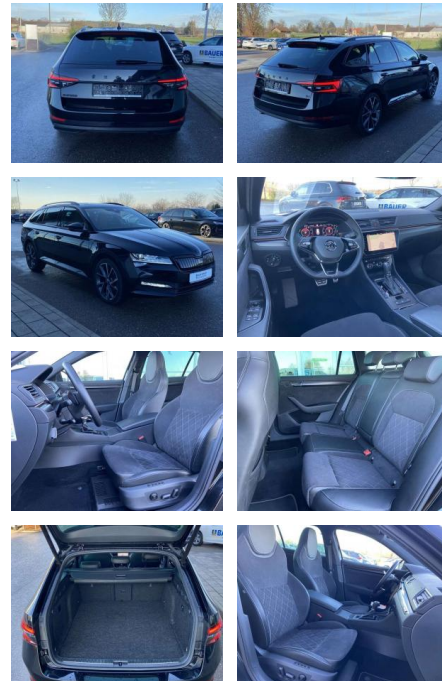

Skoda Superb Combi iV 1.4 TSI DSG Sportline

SS00-015893 **Angebotsnr.:**

Erstzulassung:	Kilometer:	Farbe:	Leistung:	Kraftstoffart:
01.10.2020	50.974		160 kW / 218 PS	Benzin

PREIS
29.600 €

FINANZIERUNGSBEISPIEL

Vermittlung für: Consors Finanz
Repräsentatives Beispiel gem. § 17 Abs. 4 PAngV. Diese Finanzierungsangebote sind Beispiele. Gerne ermitteln wir für Sie Ihr individuelles Angebot.

Ausstattung

Interieur

- Sitzheizung vorne und hinten
- Mittelarmlehne vorne Innenspiegel automatisch abblendbar Climatronic
- Kindersicherung elektrisch betätigt
- Kindersitzverankerung für Kindersitzsystem ISOFIX el.
- Lendenwirbelstützen vorne 2
- Leseleuchten vorne Rücksitzbanklehne geteilt umlegbar mit Mittelarmlehne
- Netztrennwand Sport-Komfortsitze vorne
- Vordersitze el. einstellbar mit Memory
- Ambientebeleuchtung mehrfarbig

- 2x hinten Farbe: Deep Black Perleffekt
- Fr. 08:00-18:00 Uhr
- Samstags bis 16:00 Uhr geöffnet. Gerne beraten wir Sie über günstige Finanzierungsmodelle und nehmen Ihr derzeitiges Fahrzeug in Zahlung. www.auto-schuechl.de/finanzierung
- Irrtümer
- Änderungen oder Zwischenverkauf vorbehalten. www.auto-schuechl.de

Weiteres

- Pakete: 6-Gang-DSG-Automatikgetriebe
- Plug-In Hybrid

Exterieur

- Panoramaschiebedach elektrisch
- beheizbare Frontscheibe Area View 360° inkl. Rückfahrkamera
- beheizbare Scheibenwaschdüsen vorne
- elektrische Heckklappe
- Dachreling
- Außenspiegel el. anklapp-/einstell-/beheizbar mit Memory