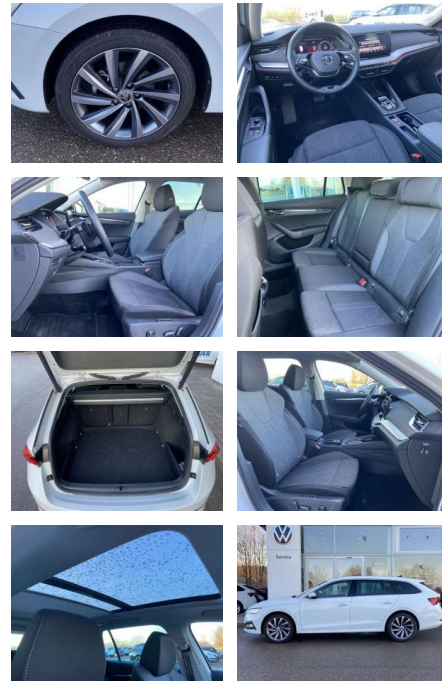

## Skoda Octavia Combi 2.0 TDI DSG Style AHK+18"

SS00-026548AAngebotsnr.:

Erstzulassung:	Kilometer:	Farbe:	Leistung:	Kraftstoffart:
01.10.2022	29.993		110 kW / 150 PS	Benzin

**PREIS**  
**32.800 €**

### Exterieur

- Rückfahrkamera abnehmbare
- Anhängerkupplung Panoramaschiebedach elektrisch beheizbare
- Scheibenwaschdüsen vorne
- Leichtmetallräder 18" Sensorgesteuerte elektrische Heckklappe (virtuelles Pedal) Dachreling abgedunkelte Scheiben hinten Leichtmetallfelgen 18" Licht- und Sicht: LED-Scheinwerfer Ambiente und