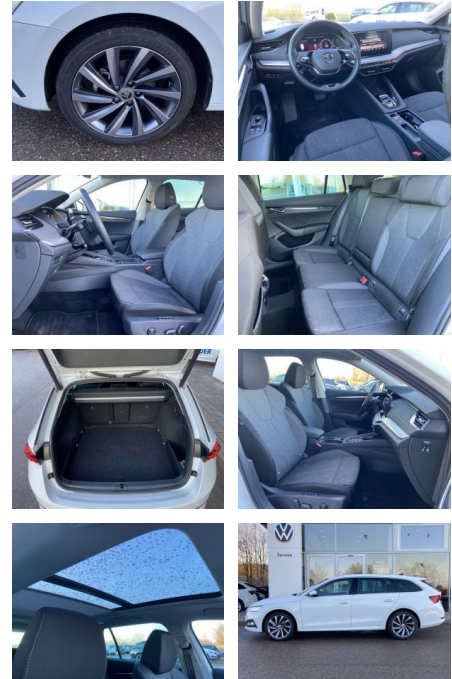

Skoda Octavia Combi 2.0 TDI DSG Style 18"

SS00-026548 **Angebotsnr.:**

| Erstzulassung: | Kilometer: | Farbe: | Leistung: | Kraftstoffart: |
|----------------|------------|--------|-----------------|----------------|
| 01.10.2022 | 29.993 | | 110 kW / 150 PS | Benzin |

Vermittlung für: Consors Finanz
Repräsentatives Beispiel gem. § 17 Abs. 4 PAngV. Diese Finanzierungsangebote sind Beispiele. Gerne ermitteln wir für Sie Ihr individuelles Angebot.

Ausstattung

Interieur

- Sitzheizung vorne und hinten
- Mittelarmlehne vorne Kindersicherung elektrisch betätigt el.
- Lendenwirbelstützen vorne
- Rücksitzbanklehne geteilt umlegbar mit Mittelarmlehne Netztrennwand
- Komfortsitze vorne Vordersitze el. einstellbar mit Memory Isofix
- Rücksitzbank und Beifahrersitz

Exterieur

- Rückfahrkamera Panoramaschiebedach elektrisch beheizbare Scheibenwaschdüsen vorne
- Leichtmetallräder 18" Sensorgesteuerte elektrische Heckklappe (virtuelles Pedal) Dachreling abgedunkelte Scheiben hinten Leichtmetallfelgen 18" Licht- und Sicht: LED-Scheinwerfer Ambiente und Umfeldbeleuchtung LED-Heckleuchte