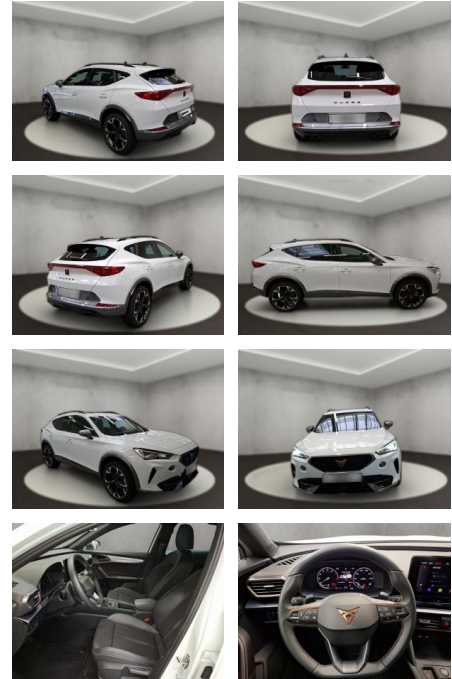

## Cupra Formentor

AH54-11709 **Angebotsnr.:**

Erstzulassung:	Kilometer:	Farbe:	Leistung:	Kraftstoffart:
14.06.2023	28.130	Weiß	110 kW / 150 PS	Benzin

**PREIS**  
**29.430 €**