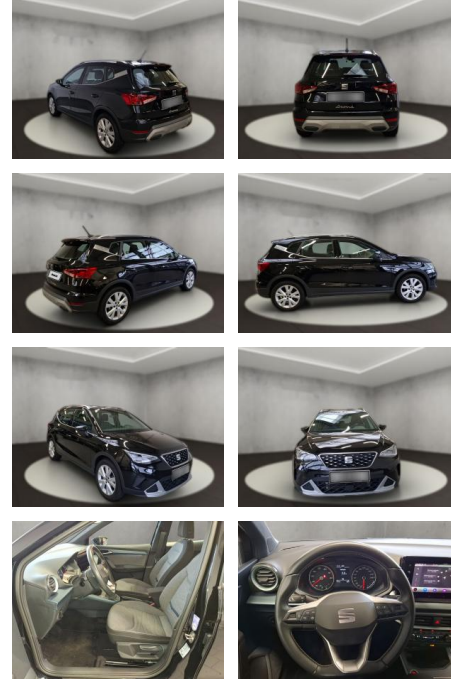

Seat Arona XPERIENCE

AH54-11726 **Angebotsnr.:**

Erstzulassung:	Kilometer:	Farbe:	Leistung:	Kraftstoffart:
20.09.2022	17.712	Schwarz	81 kW / 110 PS	Benzin

PREIS
19.640 €

FINANZIERUNGSBEISPIEL

Laufzeit: 96 Monate Anzahlung: 25 %
Basis-Finanzierung:* Mtl. Rate:
Zielraten-Finanzierung:** **156 €**