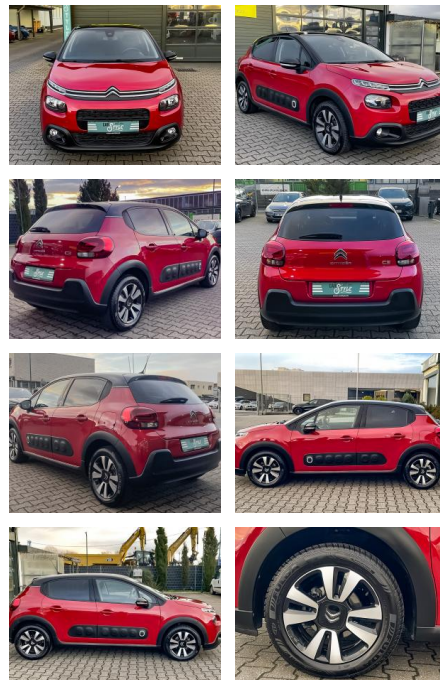

Ihr Ansprechpartner

Frau Maximiliane Schwulst
E-Mail: m.schwulst@kufen.de
Telefon: 0201 8545424

Citroën C3 1.2 PureTech RFK NAVI SHZ APPLECARPL...

CS01-FO241144Angebotsnr.:

Erstzulassung:	Kilometer:	Farbe:	Leistung:	Kraftstoffart:
24.05.2019	63.500	Rot	81 kW / 110 PS	Benzin