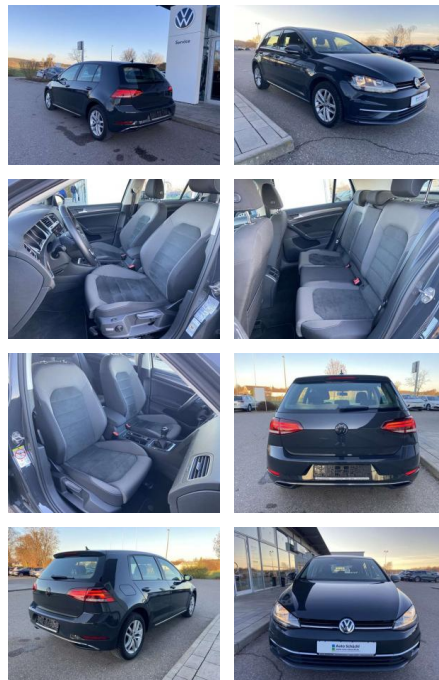

Volkswagen Golf 1.6 TDI Comfortline AHK

SS00-089307AAngebotsnr.:

Erstzulassung:	Kilometer:	Farbe:	Leistung:	Kraftstoffart:
01.07.2019	24.840		85 kW / 116 PS	Benzin

PREIS
20.540 €

FINANZIERUNGSBEISPIEL

Laufzeit: 96 Monate Anzahlung: 25 %
Basis-Finanzierung:* Mtl. Rate:
Zielraten-Finanzierung:** **163 €**

Vermittlung für: Consors Finanz
Repräsentatives Beispiel gem. § 17 Abs. 4 PAngV. Diese Finanzierungsangebote sind Beispiele. Gerne ermitteln wir für Sie Ihr individuelles Angebot.

Ausstattung

Interieur

- Sitzheizung vorne Mittelarmlehne vorne Kindersitzverankerung für Kindersitzsystem ISOFIX Rücksitzbanklehne geteilt umlegbar mit Mittelarmlehne ergoActive Sitz mit 14-Wege-Einstellung auf der Fahrerseite klimatisiertes Handschuhfach Sport-Komfortsitze vorne el. Lendenwirbelstütze Fahrersitz mit Massagefunktion Multifunktions-Lederlenkrad 2 Leseleuchten vorn und 2 hinten Make-Up Spiegel
- beleuchtet Vordersitze höhenverstellbar und Sitzneigungsverstellung Fahrersitz