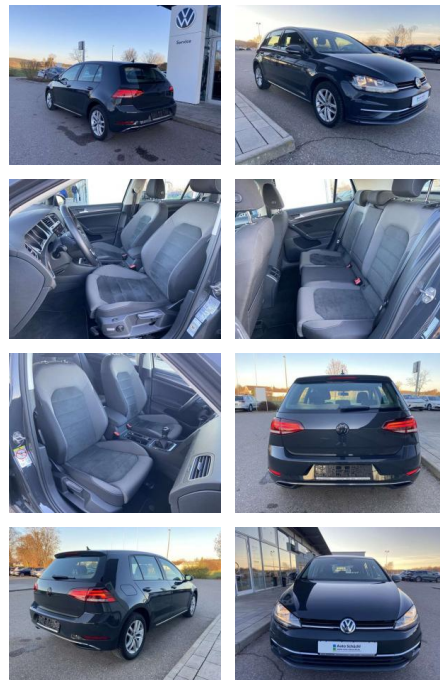

Volkswagen Golf 1.6 TDI Comfortline ERGO-ACTIVE

SS00-089307 **Angebotsnr.:**

Erstzulassung:	Kilometer:	Farbe:	Leistung:	Kraftstoffart:
01.07.2019	24.840		85 kW / 116 PS	Benzin

PREIS
19.200 €

FINANZIERUNGSBEISPIEL

Vermittlung für: Consors Finanz
Repräsentatives Beispiel gem. § 17 Abs. 4 PAngV. Diese Finanzierungsangebote sind Beispiele. Gerne ermitteln wir für Sie Ihr individuelles Angebot.

Ausstattung

Interieur

- Sitzheizung vorne Mittelarmlehne vorne Kindersitzverankerung für Kindersitzsystem ISOFIX Rücksitzbanklehne geteilt umlegbar mit Mittelarmlehne ergoActive Sitz mit 14-Wege-Einstellung auf der Fahrerseite klimatisiertes Handschuhfach Sport-Komfortsitze vorne el. Lendenwirbelstütze Fahrersitz mit Massagefunktion Multifunktions-Lederlenkrad 2 Leseleuchten vorn und 2 hinten Make-Up Spiegel
- beleuchtet Vordersitze höhenverstellbar und Sitzneigungsverstellung Fahrersitz

Exterieur

- beheizbare Scheibenwaschdüsen vorne Außenspiegel el. einstellbar und beheizbar Ganzjahresreifen

- ASR und Traktionskontrolle Servotronic Fernbedienung (ZV) 4 x elektrische Fensterheber el. Differenzialsperre (XDS) Reifendruckkontrolle Automatische Distanzregelung ACC (Abstandstempomat) Start-Stop-Automatik Guide & Inform-fähig Multifunktionsanzeige Plus el. Parkbremse inkl. AutoHold-Funktion Climatic 5-Gang-Schaltgetriebe SCR (AdBlue) Pannen-Set Euro 6d-TEMP Müdigkeitserkennung Infotainment: Navigationssystem Discover Media mit Farbdisplay-Touchscreen Radio Composition Media Volkswagen Media Control 8 Lautsprecher Freisprecheinrichtung (Bluetooth) mit induktiver Lademöglichkeit 2 x USB Car-Net Farbe: Uranograu -Fr. 08:00-18:00 Uhr
- Samstags bis 16:00 Uhr geöffnet. Gerne beraten wir Sie über günstige