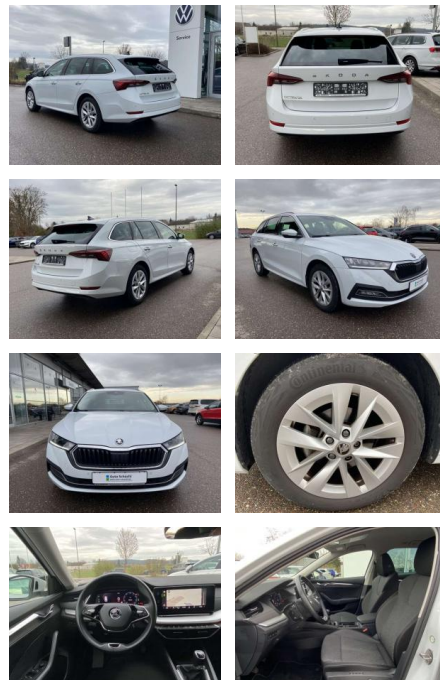

Skoda Octavia Combi 2.0 TDI STYLE

SS00-088309 **Angebotsnr.:**

Erstzulassung:	Kilometer:	Farbe:	Leistung:	Kraftstoffart:
01.09.2022	40.600		110 kW / 150 PS	Benzin

PREIS
27.540 €

FINANZIERUNGSBEISPIEL

Laufzeit: 96 Monate Anzahlung: 25 %
Basis-Finanzierung:* Mtl. Rate:
Zielraten-Finanzierung:** **219 €**

Vermittlung für: Consors Finanz
Repräsentatives Beispiel gem. § 17 Abs. 4 PAngV. Diese Finanzierungsangebote sind Beispiele. Gerne ermitteln wir für Sie Ihr individuelles Angebot.

Ausstattung

Interieur

- Sitzheizung vorne Climatronic
- Mittelarmlehne vorne el.
- Lendenwirbelstützen vorne
- Rücksitzbanklehne geteilt umlegbar mit Mittelarmlehne Netztrennwand
- Komfortsitze vorne
- Multifunktions-Lederlenkrad Vordersitz el. einstellbar mit Memory Isofix
- Rücksitzbank und Beifahrersitz