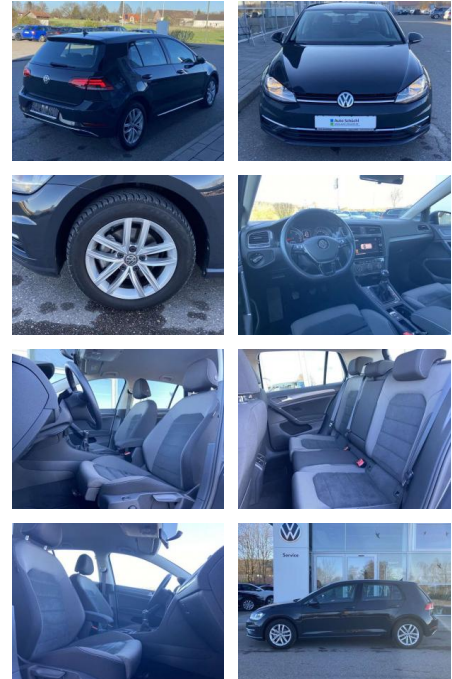

Volkswagen Golf 1.6 TDI Comfortline ERGO-ACTIVE

SS00-089267AAngebotsnr.:

Erstzulassung:	Kilometer:	Farbe:	Leistung:	Kraftstoffart:
01.07.2019	23.685		85 kW / 116 PS	Benzin

PREIS
20.540 €

FINANZIERUNGSBEISPIEL

Vermittlung für: Consors Finanz
Repräsentatives Beispiel gem. § 17 Abs. 4 PAngV. Diese Finanzierungsangebote sind Beispiele. Gerne ermitteln wir für Sie Ihr individuelles Angebot.

Ausstattung

Interieur

- Sitzheizung vorne Mittelarmlehne vorne Kindersitzverankerung für Kindersitzsystem ISOFIX Rücksitzbanklehne geteilt umlegbar mit Mittelarmlehne ergoActive Sitz mit 14-Wege-Einstellung auf der Fahrerseite klimatisiertes Handschuhfach Sport-Komfortsitze vorne el. Lendenwirbelstütze Fahrersitz mit Massagefunktion Multifunktions-Lederlenkrad 2 Leseleuchten vorn und 2 hinten Make-Up Spiegel
- beleuchtet Vordersitze höhenverstellbar und Sitzneigungsverstellung Fahrersitz