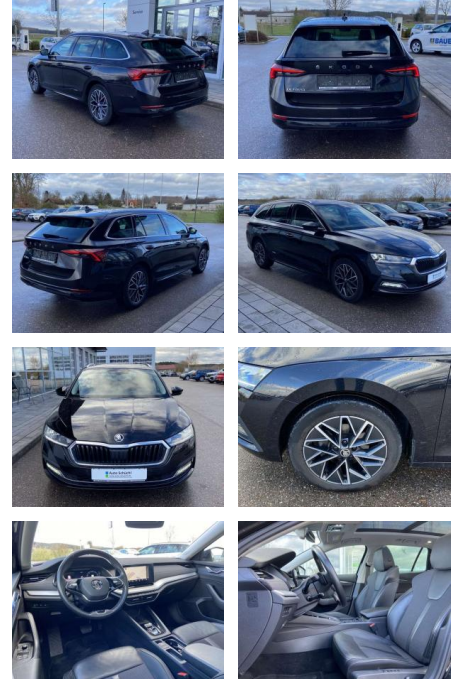

Skoda Octavia COMBI 2.0 TDI FIRST EDITION DSG

SS00-036513 **Angebotsnr.:**

Erstzulassung:	Kilometer:	Farbe:	Leistung:	Kraftstoffart:
01.10.2020	56.759		110 kW / 150 PS	Benzin

PREIS
27.540 €

FINANZIERUNGSBEISPIEL

Vermittlung für: Consors Finanz
Repräsentatives Beispiel gem. § 17 Abs. 4 PAngV. Diese Finanzierungsangebote sind Beispiele. Gerne ermitteln wir für Sie Ihr individuelles Angebot.

Ausstattung

Interieur

- Standheizung mit Funkfernbedienung
- Sitzheizung vorne Climatronic
- Mittelarmlehne vorne Kindersicherung elektrisch betätigt el.
- Lendenwirbelstützen vorne Variables Ladebodenkonzept Rücksitzbanklehne geteilt umlegbar mit Mittelarmlehne Netztrennwand Sitzbezüge in Teilleder Komfortsitze vorne Vordersitze el. einstellbar mit Memory Isofix Rücksitzbank und Beifahrersitz