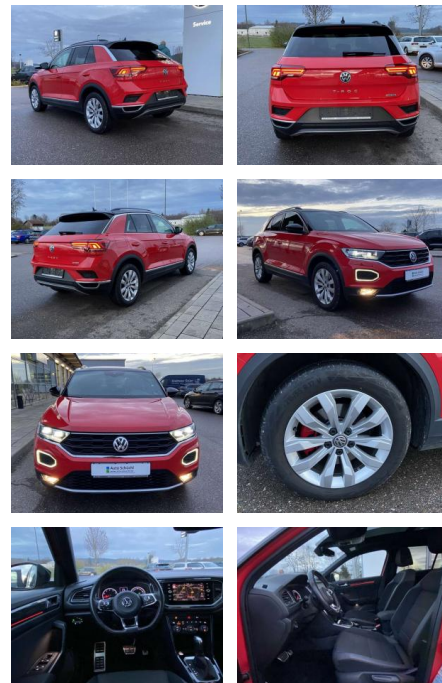

Volkswagen T-Roc 2.0 TSI DSG Sport 4-MOTION

SS00-146372 Angebotsnr.:

Erstzulassung:	Kilometer:	Farbe:	Leistung:	Kraftstoffart:
01.08.2020	32.463		140 kW / 190 PS	Benzin

PREIS
29.600 €

FINANZIERUNGSBEISPIEL

Vermittlung für: Consors Finanz
Repräsentatives Beispiel gem. § 17 Abs. 4 PAngV. Diese Finanzierungsangebote sind Beispiele. Gerne ermitteln wir für Sie Ihr individuelles Angebot.

Ausstattung

Interieur

- Sitzheizung vorne Innenspiegel automatisch abblendbar
- Lendenwirbelstützen vorne Climatronic
- Mittelarmlehne vorne Beifahrersitz umklappbar Vordersitze höhenverstellbar
- Kindersitzverankerung für Kindersitzsystem ISOFIX Variables
- Ladebodenkonzept Rücksitzbanklehne geteilt umlegbar mit Mittelarmlehne 2 Leseleuchten vorn Schublade unter dem rechten Vordersitz Sport-Komfortsitze vorne Make-Up Spiegel
- beleuchtet Fußraumbelichtung

Exterieur

- abnehmbare Anhängerkupplung
- Panoramaschiebedach elektrisch
- Sportfahrwerk beheizbare Scheibenwaschdüsen vorne Dachreling elektrische Heckklappe abgedunkelte

- Ausparkassistent
- Spurhalteassistent Lane Assist
- Blind Spot-Sensor
- Emergency Assist Infotainment: Navigationssystem Discover Media mit Farbdisplay-Touchscreen Radio Composition Media Volkswagen Media Control Freisprecheinrichtung (Bluetooth) 6 Lautsprecher USB-Schnittstelle Farbe: Flash Rot -Fr. 08:00-18:00 Uhr
- Samstags bis 16:00 Uhr geöffnet. Gerne beraten wir Sie über günstige Finanzierungsmodelle und nehmen Ihr derzeitiges Fahrzeug in Zahlung. www.auto-schuechl.de/finanzierung
- Irrtümer
- Änderungen oder Zwischenverkauf vorbehalten. www.auto-schuechl.de