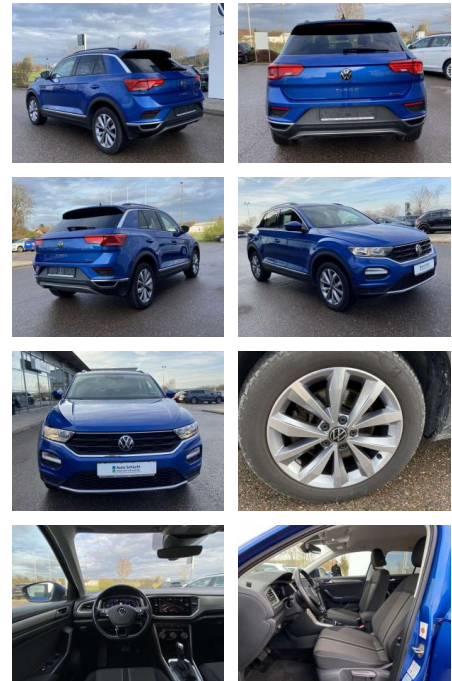

## Volkswagen T-Roc 2.0 TDI DSG Style 4-MOTION

SS00-163543 **Angebotsnr.:**

Erstzulassung:	Kilometer:	Farbe:	Leistung:	Kraftstoffart:
01.07.2021	28.094		110 kW / 150 PS	Benzin

**PREIS**  
**30.630 €**