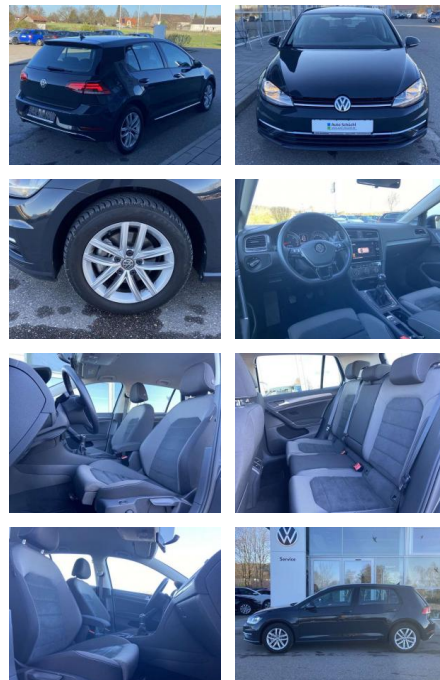

Ihr Ansprechpartner

Herr Michael Kufen
E-Mail: m.kufen@kufen.de
Telefon: 0201 8545520

Volkswagen Golf 1.6 TDI Comfortline ERGO-ACTIVE

SS00-089267 **Angebotsnr.:**

Erstzulassung:	Kilometer:	Farbe:	Leistung:	Kraftstoffart:
01.07.2019	23.685		85 kW / 116 PS	Benzin

PREIS	FINANZIERUNGSBEISPIEL	
19.200 €	Laufzeit: 96 Monate Anzahlung: 25 %	* Basisfinanzierung: Anzahlung: 4.800 Euro, Laufzeit: 96 Monate, Nettodarlehen: 14.400 Euro, Gesamtbetrag: 23.226 Euro, Zinssätze: 6.78% Sollz. (gebunden), 6.99% eff.
	Basis-Finanzierung:** Mtl. Rate:	** Zielratenfinanzierung: Anzahlung: 4.800 Euro, Laufzeit: 96 Monate, Nettodarlehen: 14.400 Euro, Zielrate: 9.600 Euro, Gesamtbetrag: 23.394 Euro, Zinssätze: 6.78% Sollz. (gebunden), 6.99% eff.,
	Zielraten-Finanzierung:** 152 €	Vermittlung für: Consors Finanz Repräsentatives Beispiel gem. § 17 Abs. 4 PAngV. Diese Finanzierungsangebote sind Beispiele. Gerne ermitteln wir für Sie Ihr individuelles Angebot.

Ausstattung

Interieur

- Sitzheizung vorne Mittelarmlehne vorne Kindersitzverankerung für Kindersitzsystem ISOFIX Rücksitzbanklehne geteilt umlegbar mit Mittelarmlehne ergoActive Sitz mit 14-Wege-Einstellung auf der Fahrerseite klimatisiertes Handschuhfach Sport-Komfortsitze vorne el. Lendenwirbelstütze Fahrersitz mit Massagefunktion Multifunktions-Lederlenkrad 2 Leseleuchten vorn und 2 hinten Make-Up Spiegel
- beleuchtet Vordersitze höhenverstellbar und Sitzneigungsverstellung Fahrersitz

Exterieur

- beheizbare Scheibenwaschdüsen vorne Außenspiegel el. einstellbar und beheizbar Ganzjahresreifen

- ASR und Traktionskontrolle Servotronic Fernbedienung (ZV) 4 x elektrische Fensterheber el. Differenzialsperre (XDS) Reifendruckkontrolle Automatische Distanzregelung ACC (Abstandstempomat) Start-Stop-Automatik Guide & Inform-fähig Multifunktionsanzeige Plus el. Parkbremse inkl. AutoHold-Funktion Climatic 5-Gang-Schaltgetriebe SCR (AdBlue) Pannen-Set Euro 6d-TEMP Müdigkeitserkennung Infotainment: Navigationssystem Discover Media mit Farbdisplay-Touchscreen Radio Composition Media Volkswagen Media Control 8 Lautsprecher Freisprecheinrichtung (Bluetooth) mit induktiver Lademöglichkeit 2 x USB Car-Net Farbe: Uranograu -Fr. 08:00-18:00 Uhr
- Samstags bis 16:00 Uhr geöffnet. Gerne beraten wir Sie über günstige

- Änderungen oder Zwischenverkauf vorbehalten. www.auto-schuechl.de

STÄNDIG ÜBER 15.000 FAHRZEUGE IM BESTAND!