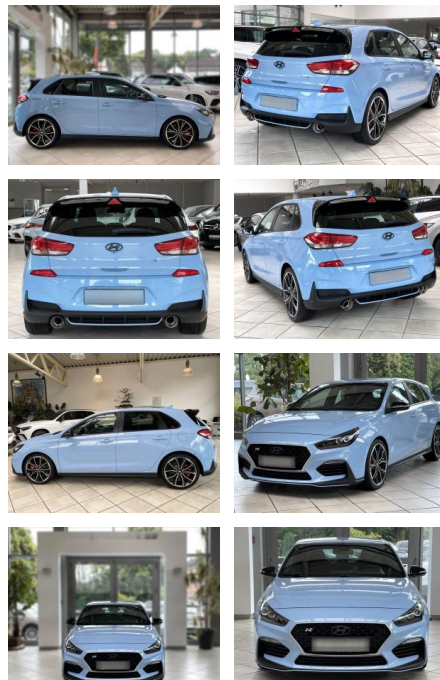

Hyundai i30 N

LA05-28 - 0039 **Angebotsnr.:**

Erstzulassung:	Kilometer:	Farbe:	Leistung:	Kraftstoffart:
27.05.2018	80.165	Diverse	202 kW / 275 PS	Benzin

PREIS
25.410 €

FINANZIERUNGSBEISPIEL
 Laufzeit: 96 Monate Anzahlung: 25 %
 Basis-Finanzierung:* Mtl. Rate:
 Zielraten-Finanzierung:** **202 €**