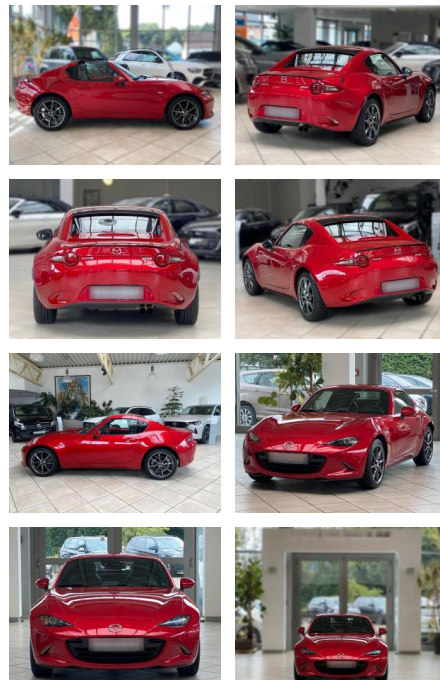

Ihr Ansprechpartner

Herr Robert Ratanski
E-Mail: r.ratanski@kufen.de
Telefon: 0201 8545542

Mazda MX-5 RF 2.0 Sports-Line NAVI VOLLEDER

LA05-193 - 13155 Angebotsnr.:

Erstzulassung:	Kilometer:	Farbe:	Leistung:	Kraftstoffart:
26.06.2017	78.478	Diverse	118 kW / 160 PS	Benzin