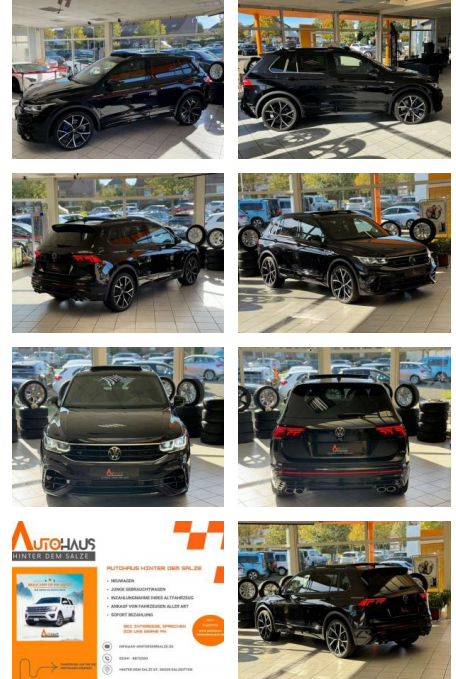

Volkswagen Tiguan R 2.0 TSI 4Motion

CC03-07862 **Angebotsnr.:**

Erstzulassung:	Kilometer:	Farbe:	Leistung:	Kraftstoffart:	Verbr. komb.	CO2-Emission	CO2-Klasse (WLTP)
01.03.2023	18.993	Schwarz	235 kW / 320 PS	Benzin	8,1 l/100km	186 g/km	G

- 5x21 (Estoril
- schwarz glanzgedreht)
- Panorama Schiebe-/Hebedach vorn elektrisch
- mit Panoramadach hinten
- Perleffekt-Lackierung
- Reifen-Reparaturkit (Tire Mobility Set)
- Rückfahrkamera (Rear View)
- Winterbereifung zusätzlich (Kundenangabe erforderlich) Weitere Ausstattung: 3-Punkt-Sicherheitsgurt hinten mitte
- Abbiege- und Allwetterlicht / Schlechtwetter-Licht
- Airbag Fahrer-/Beifahrerseite
- Beifahrerairbag abschaltbar
- Knieairbag Fahrerseite
- Ambiente-Beleuchtung (30 Farben)
- Anzeige für Waschwasserstand
- App-Connect inkl. App-Connect Wireless (Apple CarPlay)