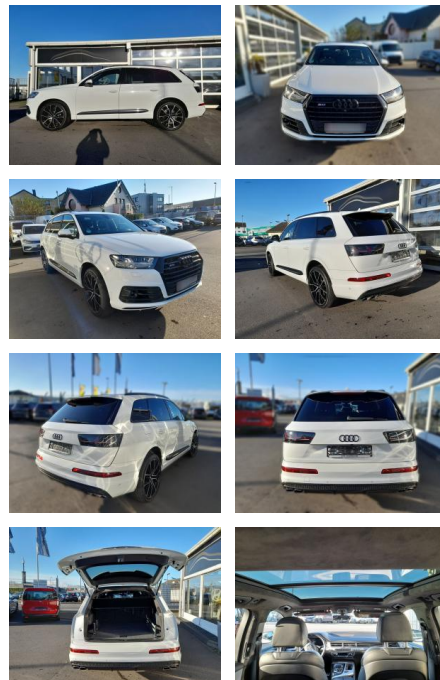

Ihr Ansprechpartner

Herr Michael Kufen
E-Mail: m.kufen@kufen.de
Telefon: 0201 8545520

Audi SQ7 4.0 TDI

SP05-41008710 **Angebotsnr.:**

Erstzulassung:	Kilometer:	Farbe:	Leistung:	Kraftstoffart:	Verbr. komb.	CO2-Emission	CO2-Klasse (WLTP)
27.05.2017	89.000	Diverse	320 kW / 435 PS	Diesel	7,6 l/100km	199 g/km	

PREIS 49.100 €	FINANZIERUNGSBEISPIEL		* Basisfinanzierung: Anzahlung: 12.275 Euro, Laufzeit: 96 Monate, Nettodarlehen: 36.825 Euro, Gesamtbetrag: 59.396 Euro, Zinssätze: 6.78% Sollz. (gebunden), 6.99% eff. ** Zielratenfinanzierung: Anzahlung: 12.275 Euro, Laufzeit: 96 Monate, Nettodarlehen: 36.825 Euro, Zielrate: 24.550 Euro, Gesamtbetrag: 59.825 Euro, Zinssätze: 6.78% Sollz. (gebunden), 6.99% eff., Vermittlung für: Consors Finanz Repräsentatives Beispiel gem. § 17 Abs. 4 PAngV. Diese Finanzierungsangebote sind Beispiele. Gerne ermitteln wir für Sie Ihr individuelles Angebot.
	Laufzeit: 96 Monate	Anzahlung: 25 %	
	Basis-Finanzierung:*	Mtl. Rate:	
	Zielraten-Finanzierung:**	390 €	

Ausstattung

Sicherheit

- Müdigkeitswarnsystem
- Nachtsicht-Assistent
- Notbremsassistent
- Notrufsystem
- Reifendruckkontrollsystem
- Totwinkel-Assistent
- Spurhalteassistent

Multimedia

- Soundsystem
- USB
- Verkehrszeichenerkennung
- Sprachsteuerung
- Touchscreen

Komfort

- Berganfahrassistent
- Beheizbare Frontscheibe
- Beheizbares Lenkrad
- Elektrische Heckklappe

- Lederlenkrad
- Lordosenstütze

Exterieur

- Luftfederung

Weiteres

- Schaltwippen
- Diesel
- Start Stop Automatik
- **Audi SQ7 Quattro**
- 4
- 0 V8 TDI
- 320/435 PS
- deutsches Fahrzeug aus 2 Hand + Autohaus
- TZ
- unfallfrei
- Euro 6 Adblue
- sehr guter Zustand
- mit ACC Abstandstempomat
- und Nachtsichtassistent

- lückenlos Audi Scheckheft gepflegt
- alle Wartungen vorhanden und belegbar
- jetzt Aktion mit 3
- 99 % eff möglich linkl Top Ausstattung
- !Automatik GetriebeSchaltwippenAssistenz Paket ParkenAssistenz Paket TourFahrwerks Paket AdvancedAudi ConnectVerkehrzeichenerkennungTechnology PaketNachtsichtassistentLeder ValconaPanorama SchiebedachLuftfederungACC AbstandstempomatMatrix LED ScheinwerferLeder Paket Vollelektre ausfahrbare Anhängerkupplungelektre HeckklappeBose Soundsystem22 Zoll Alu BreitreifenNavigation mit MMI PlusHeckleuchten LEDCity NotbremsassistentFernlichtassistentAbstandswarnerAudi Drive SelektLicht PaketSportsitze plusvoll elektre verstellbare Sitze mit MemorySportfahrwerk AdvancedDAB

STÄNDIG ÜBER 15.000 FAHRZEUGE IM BESTAND!