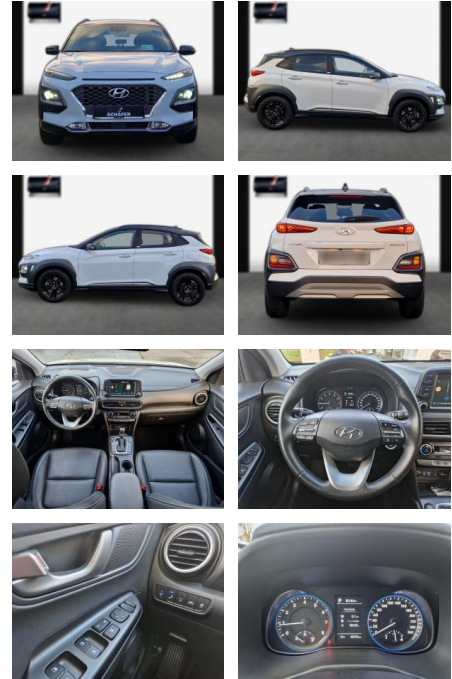

## Hyundai KONA Aut. Premium/ACC/Navi/el.

SA13-LU59391Angebotsnr.:

Erstzulassung:	Kilometer:	Farbe:	Leistung:	Kraftstoffart:
27.12.2020	48.800	Diverse	130 kW / 177 PS	Benzin

**PREIS**  
**22.820 €**