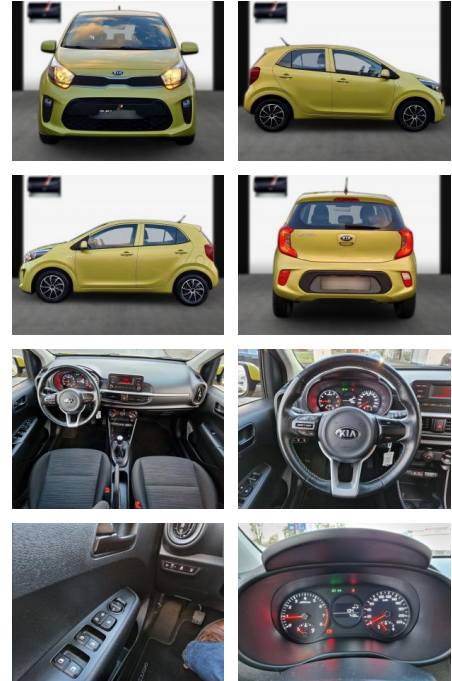

Kia Picanto Edition 7/SHZ/LHZ/Bluetooth

SA13-JT303720Angebotsnr.:

Erstzulassung:	Kilometer:	Farbe:	Leistung:	Kraftstoffart:
25.08.2018	17.000	Diverse	49 kW / 67 PS	Benzin

PREIS
12.520 €

FINANZIERUNGSBEISPIEL