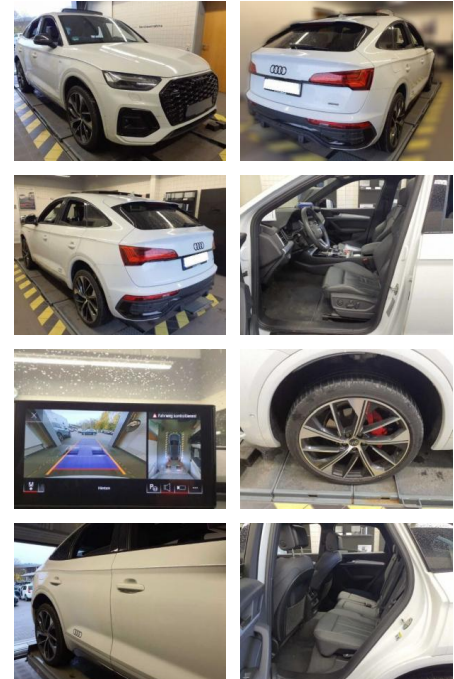

Audi Q5 Sportback 40 TDI S-line +PANO+B&O

AS86-Marn420 **AZ001**snr.:

Erstzulassung:	Kilometer:	Farbe:	Leistung:	Kraftstoffart:
27.06.2021	35.900	Diverse	150 kW / 204 PS	Diesel

PREIS
47.530 €

FINANZIERUNGSBEISPIEL