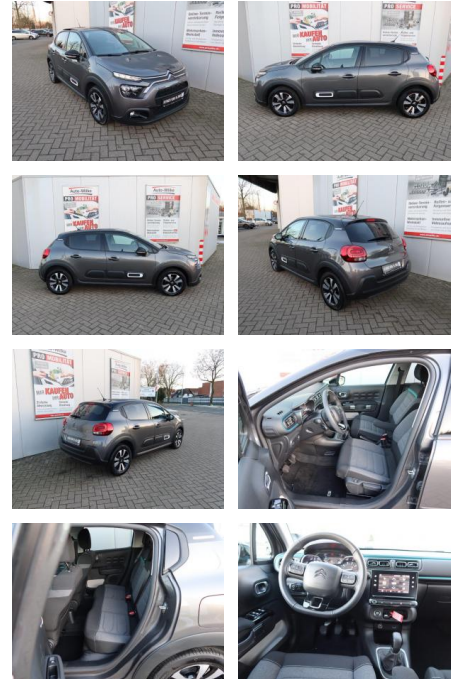

## Citroën C3 KLIMAAUTOMATIK\*SHZ\*

AC00-NT661530 **Angebotsnr.:**

Erstzulassung:	Kilometer:	Farbe:	Leistung:	Kraftstoffart:
09.03.2023	10.500	grau	60 kW / 82 PS	Benzin

**PREIS**  
**15.520 €**