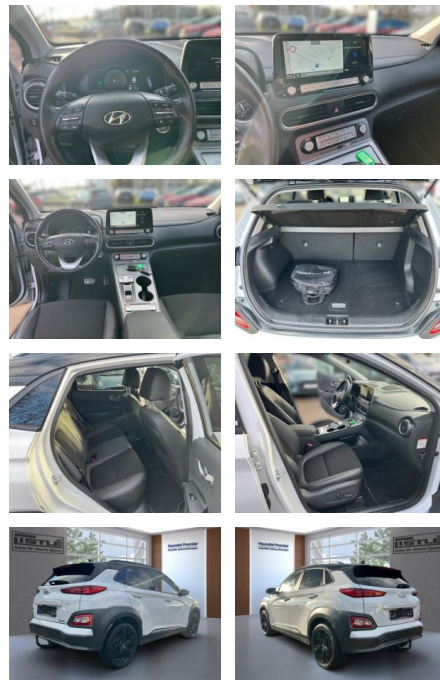

## Hyundai Kona Premium Elektro 2WD HUD Navi

AL33-J004772 Angebotsnr.:

Erstzulassung:	Kilometer:	Farbe:	Leistung:	Kraftstoffart:	Reichweite elektr. (WLTP)
01.06.2020	33.589		150 kW / 204 PS	Elektro	484 km