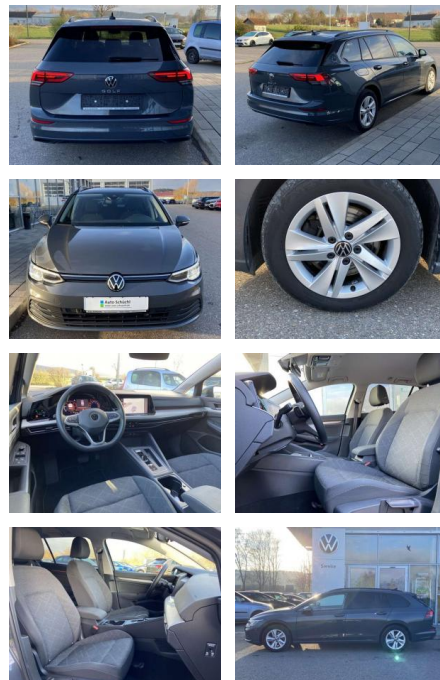

Ihr Ansprechpartner

Herr Robert Ratanski
E-Mail: r.ratanski@kufen.de
Telefon: 0201 854542

Volkswagen Golf Variant 2.0 TDI LIFE DSG NAVI+LE...

SS00-502515AAngebotsnr.:

Erstzulassung:	Kilometer:	Farbe:	Leistung:	Kraftstoffart:
01.09.2021	52.364		85 kW / 116 PS	Benzin

Vermittlung für: Consors Finanz
Repräsentatives Beispiel gem. § 17 Abs. 4 PAngV. Diese Finanzierungsangebote sind Beispiele. Gerne ermitteln wir für Sie Ihr individuelles Angebot.

Ausstattung

Interieur

- Sitzheizung vorne Innenspiegel automatisch abblendbar
- Lendenwirbelstützen vorne
- Mittelarmlehne vorne Beifahrersitz umklappbar Vordersitze höhenverstellbar
- Rücksitzbanklehne geteilt umlegbar mit Mittelarmlehne 2 Leseleuchten vorn
- Netztrennwand Komfortsitze vorne Make-Up Spiegel
- beleuchtet Isofix Rücksitzbank und Beifahrersitz