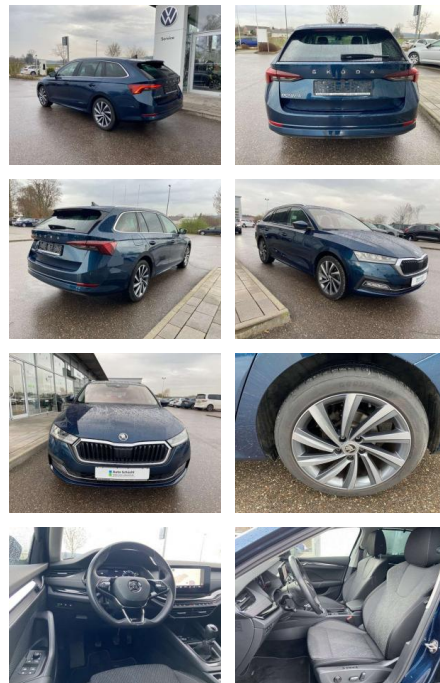

## Skoda Octavia Combi 1.5 TSI FIRST EDITION 18"

SS00-037909 **Angebotsnr.:**

Erstzulassung:	Kilometer:	Farbe:	Leistung:	Kraftstoffart:
01.09.2020	35.845		110 kW / 150 PS	Benzin

**PREIS**  
**25.480 €**

- 2x hinten Farbe: Lava-Blau Metallic -Fr. 08:00-18:00 Uhr
- Samstags bis 16:00 Uhr geöffnet. Gerne beraten wir Sie über günstige Finanzierungsmodelle und nehmen Ihr derzeitiges Fahrzeug in Zahlung. [www.auto-schuechl.de/finanzierung](http://www.auto-schuechl.de/finanzierung) Irrtümer
- Änderungen oder Zwischenverkauf vorbehalten. [www.auto-schuechl.de](http://www.auto-schuechl.de)