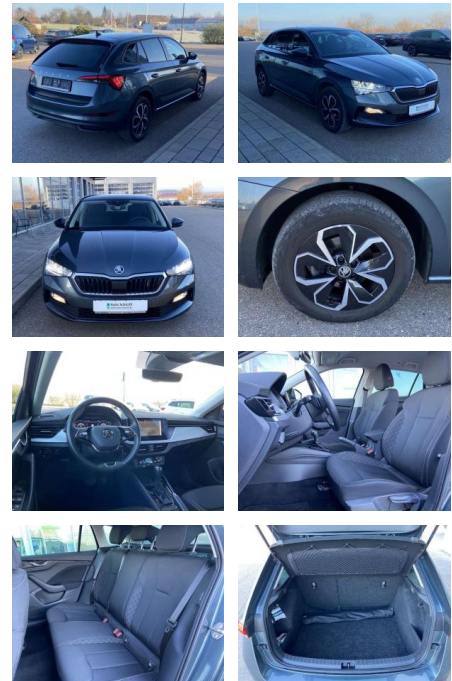

Ihr Ansprechpartner

Frau Maximiliane Schwulst
 E-Mail: m.schwulst@kufen.de
 Telefon: 0201 8545424

Skoda Scala 1.0 TSI DSG DRIVE 125 16"-ALU

SS00-033230 **Angebotsnr.:**

Erstzulassung:	Kilometer:	Farbe:	Leistung:	Kraftstoffart:
01.10.2020	34.232		85 kW / 116 PS	Benzin

- Multifunktions-Lederlenkrad mit Schaltwippen Sitzheizung vorne
 Innenspiegel automatisch abblendbar
 Lendenwirbelstützen vorne Climatronic
 Mittelarmlehne vorne Vordersitze
 höhenverstellbar Netztrennwand
 Komfortsitze vorne Rücksitzbanklehne
 geteilt umlegbar Isofix Rücksitzbank
 und Beifahrersitz