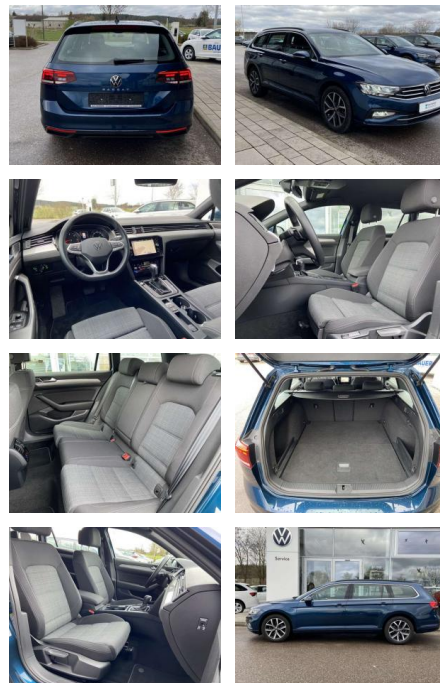

## Volkswagen Passat Variant 2.0 TDI DSG BUSINESS 1...

SS00-082421 **Angebotsnr.:**

Erstzulassung:	Kilometer:	Farbe:	Leistung:	Kraftstoffart:
01.07.2022	37.626	Blau	147 kW / 200 PS	Benzin

**PREIS**  
**33.210 €**

### Interieur

- Multifunktions-Lederlenkrad mit Schaltwippen Sitzheizung vorne Innenspiegel automatisch abblendbar Mittelarmlehne vorne 2 Leseleuchten vorn Netztrennwand el. Lendenwirbelstütze Fahrersitz mit Massagefunktion Komfortsitze vorne Fußraumbeleuchtung ergoComfort-Sitz auf der Fahrerseite Kindersitzverankerung für Kindersitzsystem I-Size/ISOFIX