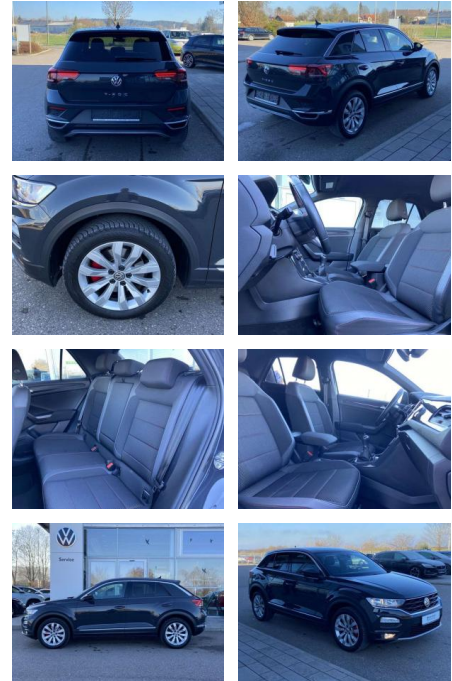

## Volkswagen T-Roc 1.5 TSI Sport SHZ+PDC+BLUETOOTH

SS00-169944 **Angebotsnr.:**

Erstzulassung:	Kilometer:	Farbe:	Leistung:	Kraftstoffart:
01.10.2020	42.715		110 kW / 150 PS	Benzin

**PREIS**  
**21.360 €**

### Interieur

- Sitzheizung vorne Mittelarmlehne vorne Vordersitze höhenverstellbar Kindersitzverankerung für Kindersitzsystem ISOFIX Variables Ladebodenkonzept Rücksitzbanklehne geteilt umlegbar mit Mittelarmlehne 2 Leseleuchten vorn Schublade unter dem rechten Vordersitz Sport-Komfortsitze vorne Make-Up Spiegel
- beleuchtet Fußraumbeleuchtung Multifunktions-Sportlederlenkrad