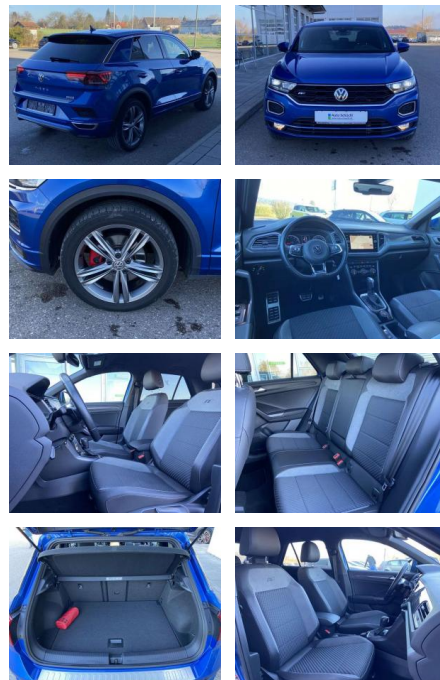

Ihr Ansprechpartner

Herr Michael Kufen
E-Mail: m.kufen@kufen.de
Telefon: 0201 8545520

Volkswagen T-Roc 2.0 TSI DSG 4-MOTION Sport R-li...

SS00-151243 **Angebotsnr.:**

Erstzulassung:	Kilometer:	Farbe:	Leistung:	Kraftstoffart:
01.08.2020	22.575		140 kW / 190 PS	Benzin

PREIS
31.460 €

FINANZIERUNGSBEISPIEL

Laufzeit: 96 Monate   Anzahlung: 25 %
Basis-Finanzierung:*   Mtl. Rate:
Zielraten-Finanzierung:** **250 €**

* Basisfinanzierung: Anzahlung: 7.865 Euro, Laufzeit: 96 Monate, Nettodarlehen: 23.595 Euro, Gesamtbetrag: 38.057 Euro, Zinssätze: 6.78% Sollz. (gebunden), 6.99% eff.
** Zielratenfinanzierung: Anzahlung: 7.865 Euro, Laufzeit: 96 Monate, Nettodarlehen: 23.595 Euro, Zielrate: 15.730 Euro, Gesamtbetrag: 38.332 Euro, Zinssätze: 6.78% Sollz. (gebunden), 6.99% eff.,

Vermittlung für: Consors Finanz
Repräsentatives Beispiel gem. § 17 Abs. 4 PAngV. Diese Finanzierungsangebote sind Beispiele. Gerne ermitteln wir für Sie Ihr individuelles Angebot.

Ausstattung

Interieur

- Sitzheizung vorne Innenspiegel automatisch abblendbar Climatronic Mittelarmlehne vorne Vordersitze höhenverstellbar Kindersitzverankerung für Kindersitzsystem ISOFIX Variables Ladebodenkonzept Rücksitzbanklehne geteilt umlegbar mit Mittelarmlehne 2 Leseleuchten vorn Schublade unter dem rechten Vordersitz Sport-Komfortsitze vorne Make-Up Spiegel
- beleuchtet Fußraumbeleuchtung Multifunktions-Sportlederlenkrad mit Schaltwippen

Exterieur

- abnehmbare Anhängerkupplung Sportfahrwerk beheizbare Scheibenwaschdüsen vorne abgedunkelte Scheiben hinten Licht- und Sicht: LED-Scheinwerfer Ambiente und

- Ausparkassistent
- Spurhalteassistent Lane Assist
- Blind Spot-Sensor
- Emergency Assist Infotainment: Navigationssystem Discover Media mit Farbdisplay-Touchscreen Radio Composition Media Volkswagen Media Control Freisprecheinrichtung (Bluetooth) 6 Lautsprecher USB-Schnittstelle Farbe: Ravennablau Metallic -Fr. 08:00-18:00 Uhr
- Samstags bis 16:00 Uhr geöffnet. Gerne beraten wir Sie über günstige Finanzierungsmodelle und nehmen Ihr derzeitiges Fahrzeug in Zahlung. www.auto-schuechl.de/finanzierung Irrtümer
- Änderungen oder Zwischenverkauf vorbehalten. www.auto-schuechl.de

Weiteres

- VW Anschlußgarantie 3-5 Jahr oder 50.000 Km Pakete: 7-Gang-DSG-Automatikgetriebe R-Line Licht- und Sichtpaket Winterpaket

STÄNDIG ÜBER 15.000 FAHRZEUGE IM BESTAND!