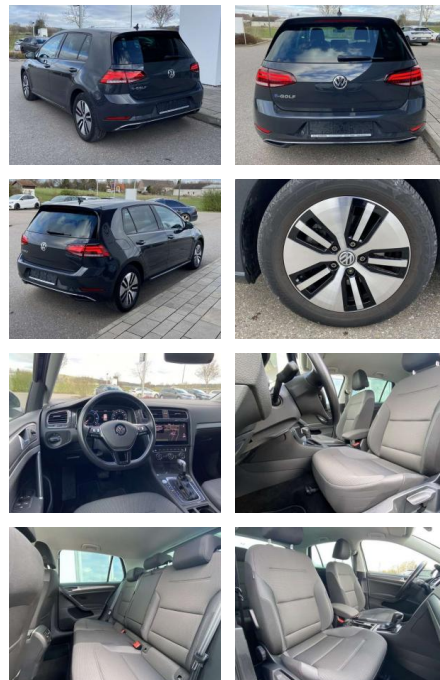

Ihr Ansprechpartner

Herr Michael Kufen
E-Mail: m.kufen@kufen.de
Telefon: 0201 8545520

Volkswagen Golf e-Golf Comfortline

SS00-918746 **Angebotsnr.:**

Erstzulassung:	Kilometer:	Farbe:	Leistung:	Kraftstoffart:
01.07.2020	33.050		100 kW / 136 PS	Benzin

PREIS	FINANZIERUNGSBEISPIEL		
19.920 €	Laufzeit: 96 Monate	Anzahlung: 25 %	* Basisfinanzierung: Anzahlung: 4.980 Euro, Laufzeit: 96 Monate, Nettodarlehen: 14.940 Euro, Gesamtbetrag: 24.097 Euro, Zinssätze: 6.78% Sollz. (gebunden), 6.99% eff.
	Basis-Finanzierung:**	Mtl. Rate:	** Zielratenfinanzierung: Anzahlung: 4.980 Euro, Laufzeit: 96 Monate, Nettodarlehen: 14.940 Euro, Zielrate: 9.960 Euro, Gesamtbetrag: 24.271 Euro, Zinssätze: 6.78% Sollz. (gebunden), 6.99% eff.,
	Zielraten-Finanzierung:**	158 €	Vermittlung für: Consors Finanz Repräsentatives Beispiel gem. § 17 Abs. 4 PAngV. Diese Finanzierungsangebote sind Beispiele. Gerne ermitteln wir für Sie Ihr individuelles Angebot.

Ausstattung

Interieur

- Sitzheizung vorne Innenspiegel automatisch abblendbar
- Lendenwirbelstützen vorne Climatronic
- Mittelarmlehne vorne Vordersitze höhenverstellbar Kindersitzverankerung für Kindersitzsystem ISOFIX
- Rücksitzbanklehne geteilt umlegbar mit Mittelarmlehne 2 Leseleuchten vorn
- klimatisiertes Handschuhfach Multifunktions-Lederlenkrad Komfortsitze vorne Make-Up Spiegel
- beleuchtet

Exterieur

- beheizbare Scheibenwaschdüsen vorne abgedunkelte Scheiben hinten Außenspiegel mit Memoryfunktion elektrisch anklapp-/einstellbar und beheizbar Frontscheibe beheizbar Leichtmetallräder 16" Licht- und Sicht:

- Ausparkassistent
- Spurhalteassistent Lane Assist
- Blind Spot-Sensor
- Emergency Assist Infotainment: Navigationssystem Discover Pro mit Farbdisplay-Touchscreen App-Connect (Apple CarPlay und Android Auto) 8 Lautsprecher USB-Schnittstelle Farbe: Uranograu -Fr. 08:00-18:00 Uhr
- Samstags bis 16:00 Uhr geöffnet. Gerne beraten wir Sie über günstige Finanzierungsmodelle und nehmen Ihr derzeitiges Fahrzeug in Zahlung. www.auto-schuechl.de/finanzierung
- Irrtümer
- Änderungen oder Zwischenverkauf vorbehalten. www.auto-schuechl.de

Weiteres

- VW Anschlussgarantie 3-5 Jahr oder 100.000 Km Pakete: Winterpaket

STÄNDIG ÜBER 15.000 FAHRZEUGE IM BESTAND!