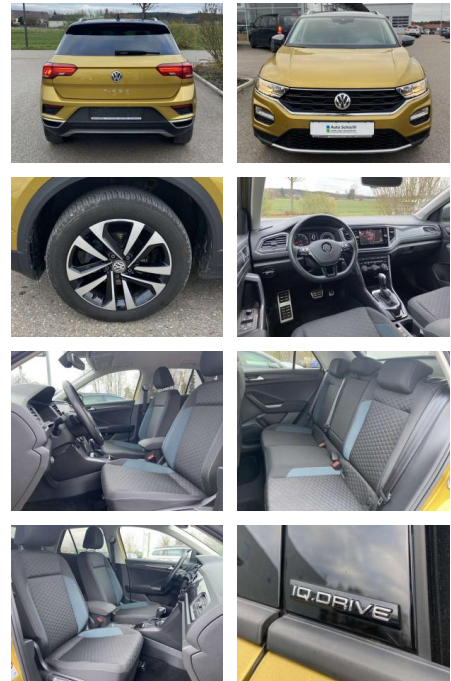

## Volkswagen T-Roc 1.5 TSI DSG IQ.DRIVE NAVI+AHK

SS00-054916 **Angebotsnr.:**

Erstzulassung:	Kilometer:	Farbe:	Leistung:	Kraftstoffart:
01.01.2020	48.918		110 kW / 150 PS	Benzin

**PREIS**  
**24.450 €**