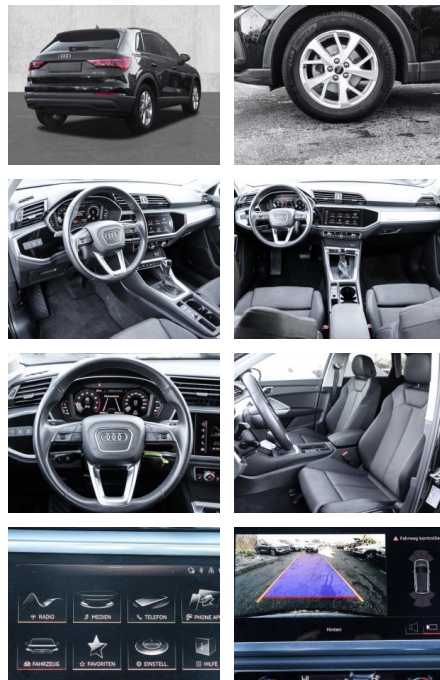

Audi Q3 35 TFSI basis 1.5 EU6d digitales

MA05-1976-24 Angebotsnr.:

Erstzulassung:	Kilometer:	Farbe:	Leistung:	Kraftstoffart:
01.10.2022	14.997	Schwarz	110 kW / 150 PS	Benzin

PREIS
33.020 €

FINANZIERUNGSBEISPIEL

Laufzeit: 96 Monate   Anzahlung: 25 %
Basis-Finanzierung:*   Mtl. Rate:
Zielraten-Finanzierung:** **262 €**

* Basisfinanzierung: Anzahlung: 8.255 Euro, Laufzeit: 96 Monate, Nettodarlehen: 24.765 Euro, Gesamtbetrag: 39.944 Euro, Zinssätze: 6.78% Sollz. (gebunden), 6.99% eff.
** Zielratenfinanzierung: Anzahlung: 8.255 Euro, Laufzeit: 96 Monate, Nettodarlehen: 24.765 Euro, Zielrate: 16.510 Euro, Gesamtbetrag: 40.233 Euro, Zinssätze: 6.78% Sollz. (gebunden), 6.99% eff.,

Vermittlung für: Consors Finanz
Repräsentatives Beispiel gem. § 17 Abs. 4 PAngV. Diese Finanzierungsangebote sind Beispiele. Gerne ermitteln wir für Sie Ihr individuelles Angebot.

Ausstattung

Sicherheit

- PDC Park Distance Control hinten
- Anti-Blockiersystem ABS
- Antischlupfregelung ASC+T
- elektronische Stabilitätskontrolle (ESP / DSP)
- Servolenkung
- Regensensor
- Wegfahrsperre
- PDC Park Distance Control vorne
- **ABS**
- Airbag
- Beifahrer-Airbag
- Wegfahrsperre
- Seitenairbags
- Alarmanlage
- ESP
- Reifendruckkontrolle
- Traktionskontrolle
- Kopfairbag
- Notrufsystem

- Pannenkitt
- **Entertainment: Radio**
- Telefonvorbereitung
- USB-Anschluss
- MP3
- Bluetooth
- Freisprecheinrichtung
- Apple CarPlay
- Android Auto
- Sprachsteuerung
- DAB
- Musikstreaming
- •

Multimedia

- Radio
- MP3 Anschluss
- Bluetooth

Komfort

- Zentralverriegelung

Klimaautomatik

- Servolenkung
- Zentralverriegelung
- Elektrischer Fensterheber
- Sitzheizung
- Elektrische Aussenspiegel
- Teilbare Rucksitzlehne
- Multifunktionslenkrad
- Sportsitze
- ParkDistanceControl vorne und hinten
- Elektrische Heckklappe
- Lederlenkrad
- Geschwindigkeitsbegrenzungsanlage
- Klimaautomatik-2-Zonen
- **Sicht: LED-Hauptscheinwerfer**
- LED-Rueckleuchten
- Colorverglasung
- Aussenspiegel beheizbar
- Rückfahrkamera
- •

STÄNDIG ÜBER 15.000 FAHRZEUGE IM BESTAND!