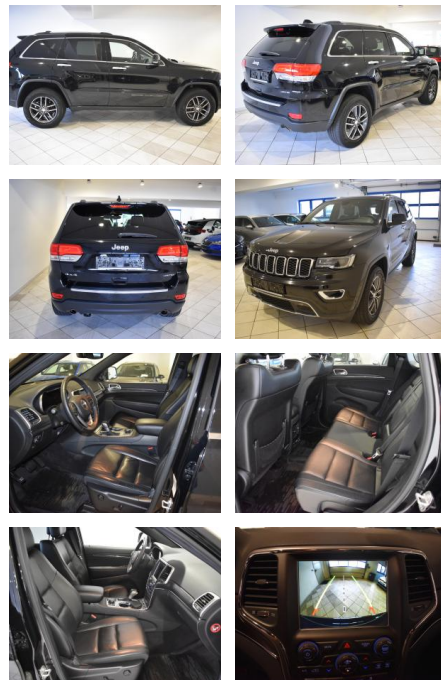

Ihr Ansprechpartner

Herr Robert Ratanski
E-Mail: r.ratanski@kufen.de
Telefon: 0201 854542

Jeep Grand Cherokee Limited 4x4 3.0L V6 NAVI AUT...

AH44-ATS09436 Angebotsnr.:

Erstzulassung:	Kilometer:	Farbe:	Leistung:	Kraftstoffart:
19.06.2019	79.579	Schwarz	184 kW / 250 PS	Diesel