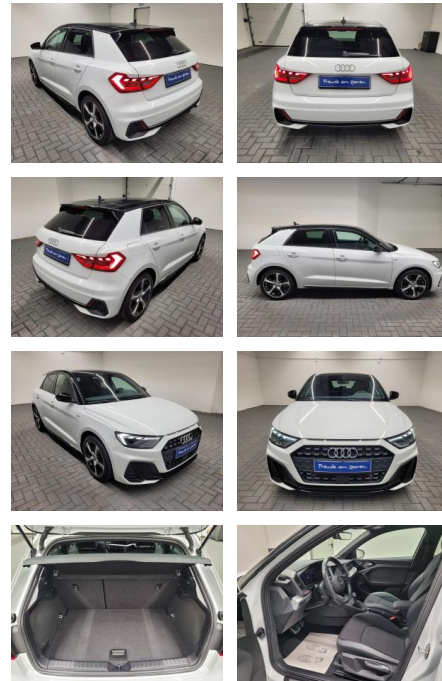

Audi A1 "Sportback S-Line LED/Navi/B&O/Keyl.

AM35-29543 **Angebotsnr.:**

Erstzulassung:	Kilometer:	Farbe:	Leistung:	Kraftstoffart:
18.12.2020	26.150		110 kW / 150 PS	Benzin

PREIS
32.440 €

FINANZIERUNGSBEISPIEL