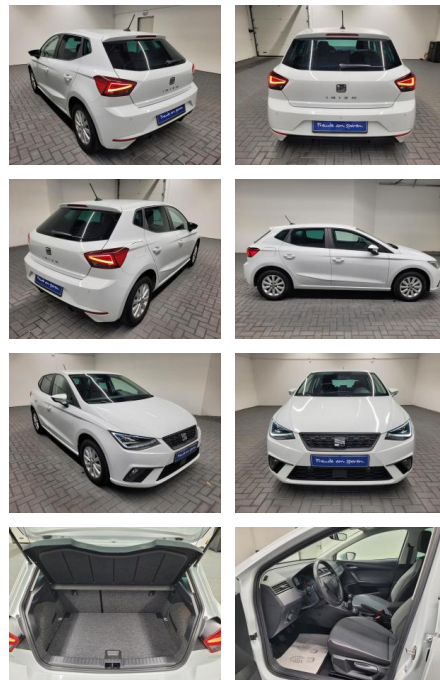

## Seat Ibiza "Style LED/Carplay/SHZ/PDC

AM35-29551 **Angebotsnr.:**

Erstzulassung:	Kilometer:	Farbe:	Leistung:	Kraftstoffart:
13.11.2020	43.890		85 kW / 116 PS	Benzin

PREIS	FINANZIERUNGSBEISPIEL	
<b>22.020 €</b>	Laufzeit: 96 Monate	Anzahlung: 25 %
	Basis-Finanzierung:**	Mtl. Rate:
	Zielraten-Finanzierung:**	<b>175 €</b>