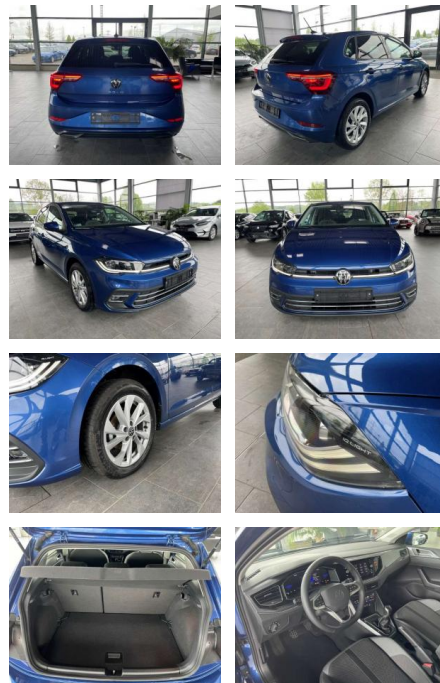

Ihr Ansprechpartner

Herr Robert Ratanski
E-Mail: r.ratanski@kufen.de
Telefon: 0201 8545542

Volkswagen Polo VI Style 1.0 LED ACC IQ Drive

AR35-0980 **Angebotsnr.:**

Erstzulassung:	Kilometer:	Farbe:	Leistung:	Kraftstoffart:	Verbr. komb.	CO2-Emission	CO2-Klasse (WLTP)
01.08.2023	20.100	Blau	70 kW / 95 PS	Benzin	5,5 l/100km	126 g/km	D

- Apple CarPlay
- Android Auto
- DAB
- Touchscreen
- Musikstreaming

Komfort

- Servolenkung
- Zentralverriegelung
- Elektrischer Fensterheber
- Sitzheizung
- Elektrische Aussenspiegel
- Teilbare Rucksitzlehne
- Tempomat
- Multifunktionslenkrad
- Innenspiegel autom. abblendbar
- Mittelarmlehne
- Innenraumfilter
- Lenksäule einstellbar
- Sportsitze
- ParkDistanceControl vorne und hinten