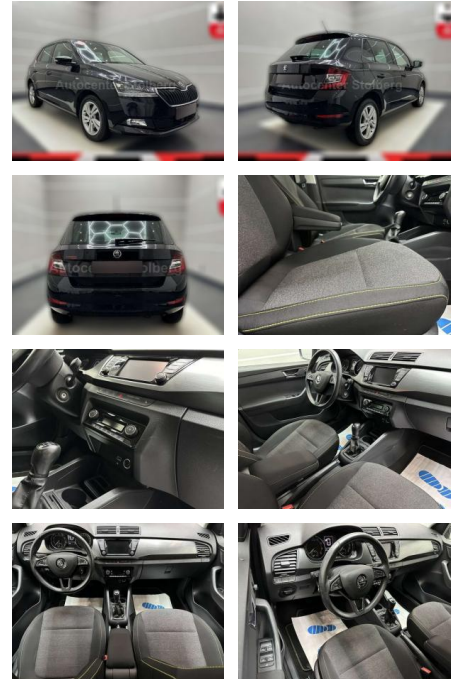

Skoda Fabia Soleil "WENIG

AC15-39

Angebotsnr.:

Erstzulassung:	Kilometer:	Farbe:	Leistung:	Kraftstoffart:
01.05.2019	44.000	Schwarz	81 kW / 110 PS	Benzin

PREIS
15.090 €

FINANZIERUNGSBEISPIEL

Laufzeit: 96 Monate Anzahlung: 25 %
Basis-Finanzierung:* Mtl. Rate:
Zielraten-Finanzierung:** **120 €**