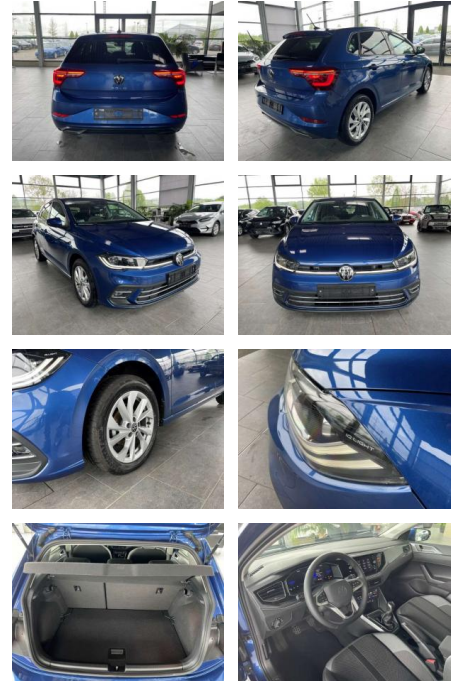

Volkswagen Polo VI Style 1.0 LED ACC IQ Drive

AR35-0750

Angebotsnr.:

Erstzulassung:	Kilometer:	Farbe:	Leistung:	Kraftstoffart:	Verbr. komb.	CO2-Emission	CO2-Klasse (WLTP)
01.08.2023	5.300	Blau	70 kW / 95 PS	Benzin	5,5 l/100km	126 g/km	D

- Apple CarPlay
- Android Auto
- DAB
- Touchscreen
- Musikstreaming

Komfort

- Servolenkung
- Zentralverriegelung
- Elektrischer Fensterheber
- Sitzheizung
- Elektrische Aussenspiegel
- Teilbare Rucksitzlehne
- Tempomat
- Multifunktionslenkrad
- Innenspiegel autom. abblendbar
- Mittelarmlehne
- Innenraumfilter
- Lenksäule einstellbar
- Sportsitze
- ParkDistanceControl vorne und hinten