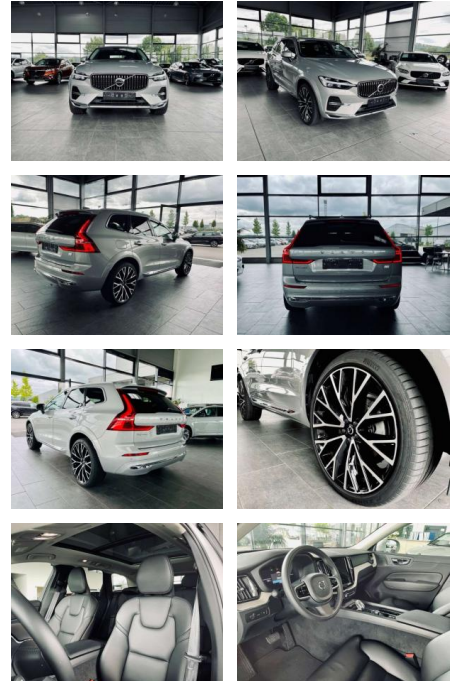

Volvo XC60 Inscription ReCharge AWD Pano

AR35-2220 **Angebotsnr.:**

Erstzulassung:	Kilometer:	Farbe:	Leistung:	Kraftstoffart:
01.12.2021	95.000	Silber	288 kW / 392 PS	Benzin

PREIS
44.430 €

FINANZIERUNGSBEISPIEL