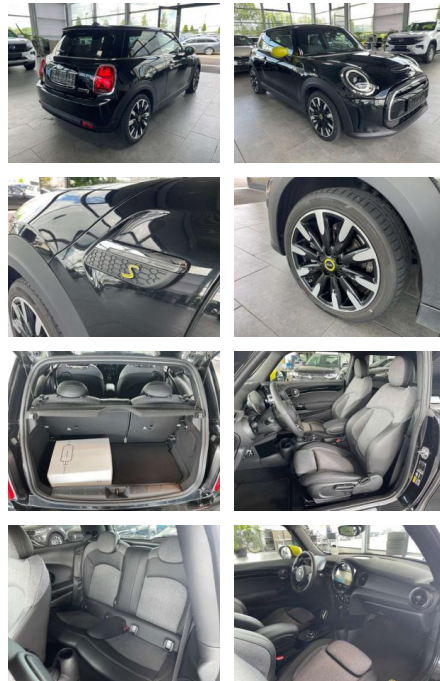

## MINI Cooper SE Electric Trim Navi LederPDC

AR35-3120 **Angebotsnr.:**

Erstzulassung:	Kilometer:	Farbe:	Leistung:	Kraftstoffart:
01.05.2023	5.900	Schwarz	135 kW / 184 PS	Benzin

**PREIS**  
**26.410 €**