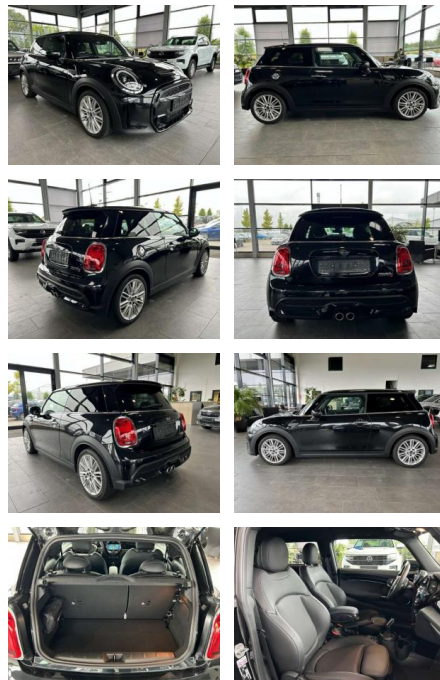

MINI Cooper S Classic Trim LED SlitzHZG Leder

AR35-2840 **Angebotsnr.:**

Erstzulassung:	Kilometer:	Farbe:	Leistung:	Kraftstoffart:	Verbr. komb.	CO2-Emission	CO2-Klasse (WLTP)
01.12.2023	4.999	Schwarz	131 kW / 178 PS	Benzin	6,3 l/100km	144 g/km	E