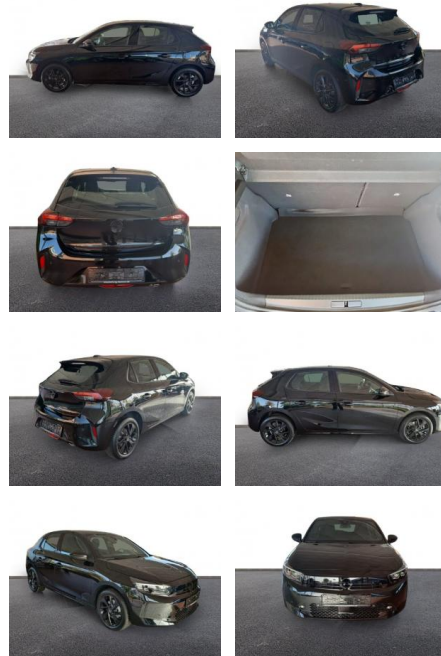

Ihr Ansprechpartner

Herr Michael Kufen
 E-Mail: m.kufen@kufen.de
 Telefon: 0201 8545520

Opel Corsa F GS 1.2 T LED Klimaautom.DAB SHZ

AH32-P424473Angebotsnr.:

Erstzulassung:	Kilometer:	Farbe:	Leistung:	Kraftstoffart:
01.09.2023	12.025	Schwarz	74 kW / 101 PS	Benzin