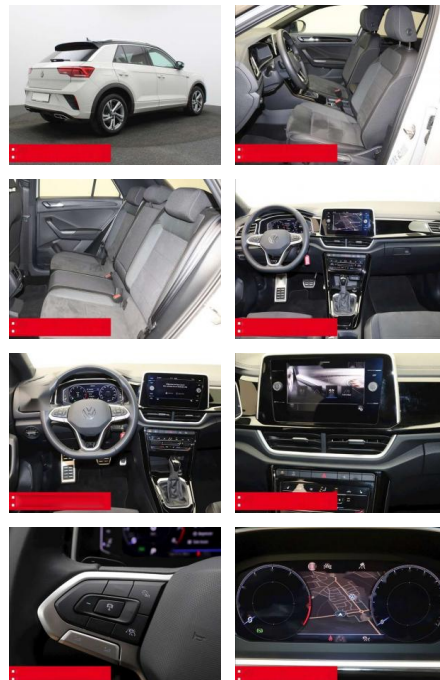

Volkswagen T-Roc 1.5 TSI DSG R-Line IQ.DRIVE

BS05-76302_GW050319..

| Erstzulassung: | Kilometer: | Farbe: | Leistung: | Kraftstoffart: | Verbr. komb. | CO2-Emission | CO2-Klasse (WLTP) |
|----------------|------------|--------|-----------------|----------------|--------------|--------------|-------------------|
| 01.01.2024 | 19.075 | Grau | 110 kW / 150 PS | Benzin | 6,3 l/100km | 143 g/km | E |

Ausstattung

- Sicherheit**
- Anti-Blockiersystem ABS
 - Zwischenverkauf und Irrtümer vorbehalten.
- Multimedia**
- Radio
- Weiteres**
- HIGHLIGHTS NAVIGATIONSSYSTEM DISCOVER MEDIA incl. Streaming und Internet
 - LM-Felgen 17 VALENCIA
 - VOLL-LED-Scheinwerfer RÜCKFAHRKAMERA
 - ERGO-COMFORTSITZ/-E ASSISTENZ-SYSTEME
 - ACC-ABSTANDSTEMPOMAT-ADAPTIVE CRUISE CONTROL Berganfahr-Assistent
 - Müdigkeitserkennung NOTBREMSASSISTENT
 - PARKLENK-ASSISTENT SPURHALTE-ASSISTENT
 - SPURWECHSELASSISTENT SIDE ASSIST TRAVEL ASSIST LIGHT ASSIST
 - VERKEHRSZEICHENERKENNUNG
 - Fußgängererkennung INFOTAINMENT & MULTIMEDIA Handyvorbereitung Bluetooth