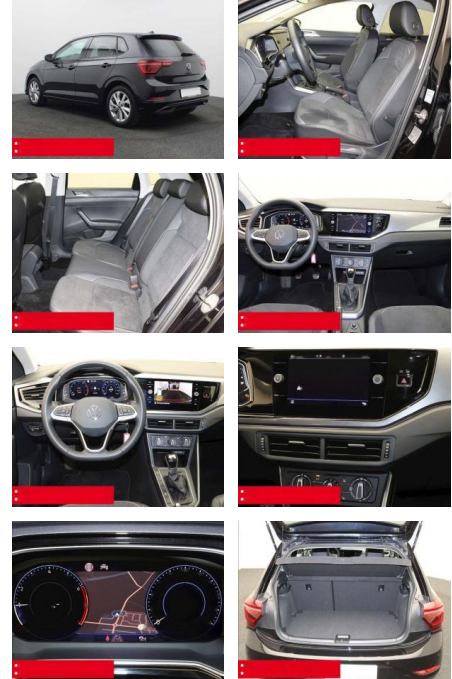

## Volkswagen Polo 1.0 TSI Style NAVI ACC KAMERA

BS05-74628\_Angebotnr.:

Erstzulassung:	Kilometer:	Farbe:	Leistung:	Kraftstoffart:	Verbr. komb.	CO2-Emission	CO2-Klasse (WLTP)
01.11.2023	21.960	Schwarz	70 kW / 95 PS	Benzin	5,2 l/100km	119 g/km	D