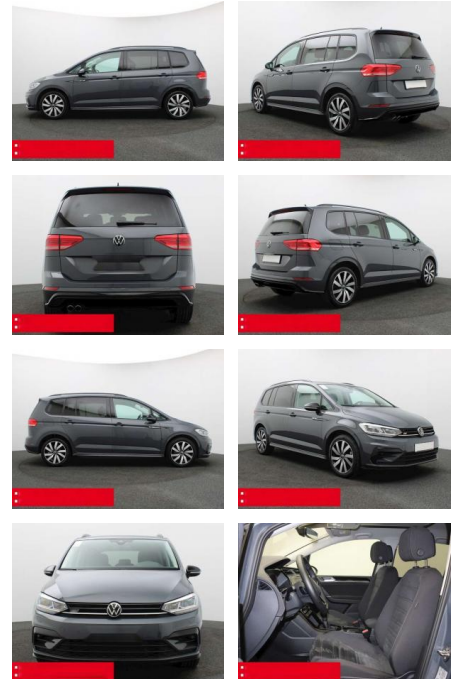

Volkswagen Touran 2.0 TDI DSG Highline R-Line

BS05-75440_GW050117..

Erstzulassung:	Kilometer:	Farbe:	Leistung:	Kraftstoffart:	Verbr. komb.	CO2-Emission	CO2-Klasse (WLTP)
01.11.2023	22.415	Grau	110 kW / 150 PS	Benzin	5,6 l/100km	146 g/km	E