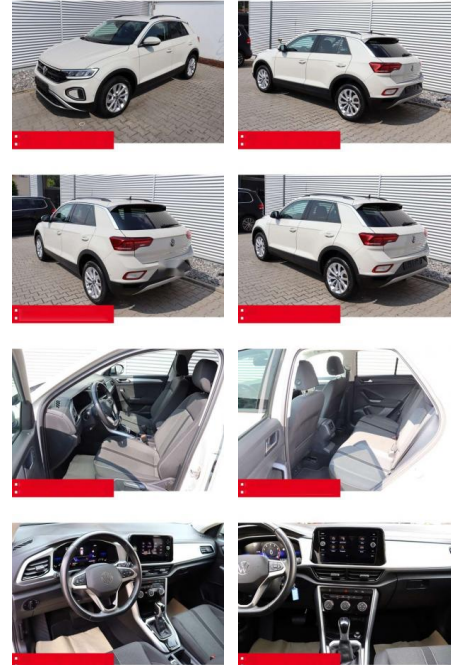

Volkswagen T-Roc 1.5 TSI DSG Life AHK LED NAVI

BS05-4691_GW Argon Nr.:

Erstzulassung:	Kilometer:	Farbe:	Leistung:	Kraftstoffart:	Verbr. komb.	CO2-Emission	CO2-Klasse (WLTP)
01.05.2023	38.380	Grau	110 kW / 150 PS	Benzin	6,4 l/100km	144 g/km	E