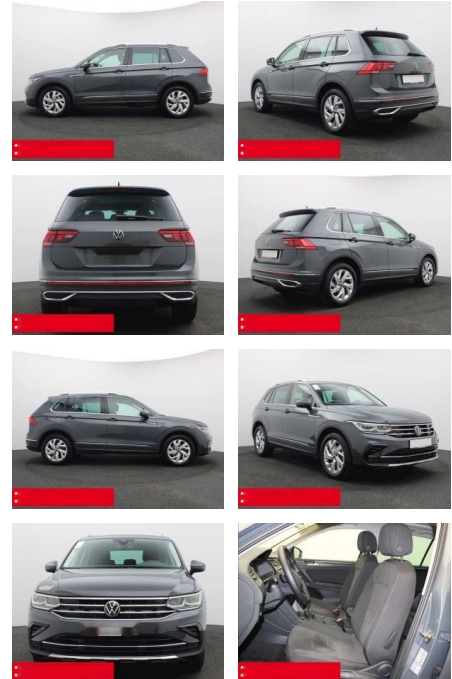

Volkswagen Tiguan 2.0 TDI DSG Elegance PANO AHK

BS05-74143_GW050119..

Erstzulassung:	Kilometer:	Farbe:	Leistung:	Kraftstoffart:	Verbr. komb.	CO2-Emission	CO2-Klasse (WLTP)
01.09.2023	27.800	Grau	110 kW / 150 PS	Benzin	5,8 l/100km	151 g/km	E

Ausstattung

Sicherheit

- Anti-Blockiersystem ABS

Multimedia

- Radio

Weiteres

- Diesel
- HIGHLIGHTS PANORAMA-SCHIEBEDACH
- NAVIGATIONSSYSTEM DISCOVER MEDIA incl. Streaming und Internet LM-Felgen 18
- FRANKFURT ANHÄNGEVORRICHTUNG (anklapp-/schwenkbar) MATRIX
- LED-SCHEINWERFER RÜCKFAHRKAMERA
- ASSISTENZ-SYSTEME
- ACC-ABSTANDSTEMPOMAT-ADAPTIVE CRUISE CONTROL Müdigkeitserkennung
- NOTBREMSASSISTENT PARKLENK-ASSISTENT
- SPURHALTE-ASSISTENT SPURWECHSELASSISTENT
- SIDE ASSIST TRAVEL ASSIST LIGHT ASSIST
- VERKEHRSZEICHENERKENNUNG