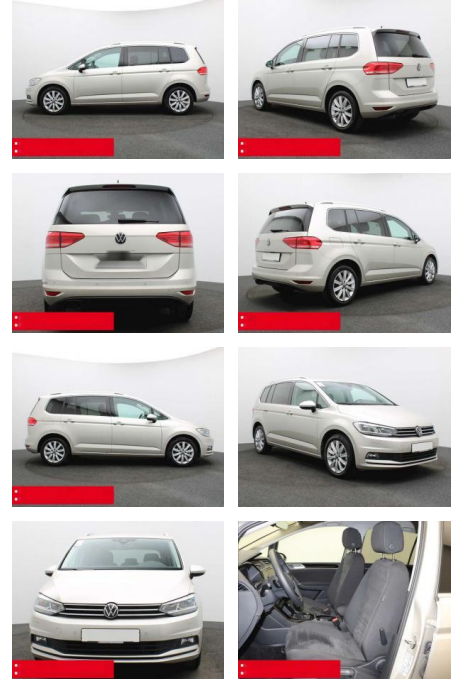

Volkswagen Touran 2.0 TDI DSM Highline 7-S.

BS05-75642_GWAngewbrnr.:

Erstzulassung:	Kilometer:	Farbe:	Leistung:	Kraftstoffart:	Verbr. komb.	CO2-Emission	CO2-Klasse (WLTP)
01.11.2023	21.535	Silber	110 kW / 150 PS	Benzin	5,5 l/100km	145 g/km	E

- Anti-Blockiersystem ABS

Multimedia

- Radio

Weiteres

- Diesel
- HIGHLIGHTS 7-Sitzplätze
- NAVIGATIONSSYSTEM DISCOVER MEDIA incl. Streaming und Internet LM-Felgen 17
- STOCKHOLM RÜCKFAHRKAMERA
- ASSISTENZ-SYSTEME
- ACC-ABSTANDSTEMPOMAT-ADAPTIVE CRUISE
- CONTROL FRONT ASSIST mit Fußgänger- und Radfahrererkennung Müdigkeitserkennung
- NOTBREMSASSISTENT SPURHALTE-ASSISTENT
- SPURWECHSELASSISTENT SIDE ASSIST LIGHTS
- ASSIST AUSPARK-Assistent NOTRUFSYSTEM
- eCALL Einparkhilfe PDC vorne und hinten
- INFOTAINMENT & MULTIMEDIA