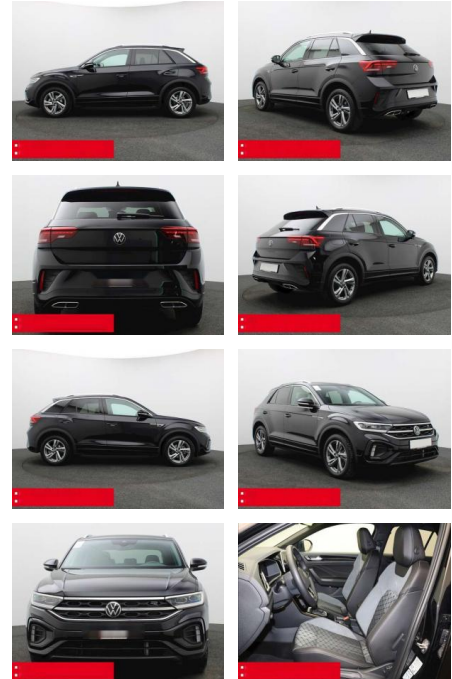

Volkswagen T-Roc 1.5 TSI R-Line IQ.DRIVE KAMERA

BS05-77016_GW050117..

Erstzulassung:	Kilometer:	Farbe:	Leistung:	Kraftstoffart:	Verbr. komb.	CO2-Emission	CO2-Klasse (WLTP)
01.01.2024	21.410	Schwarz	110 kW / 150 PS	Benzin	6,3 l/100km	142 g/km	E