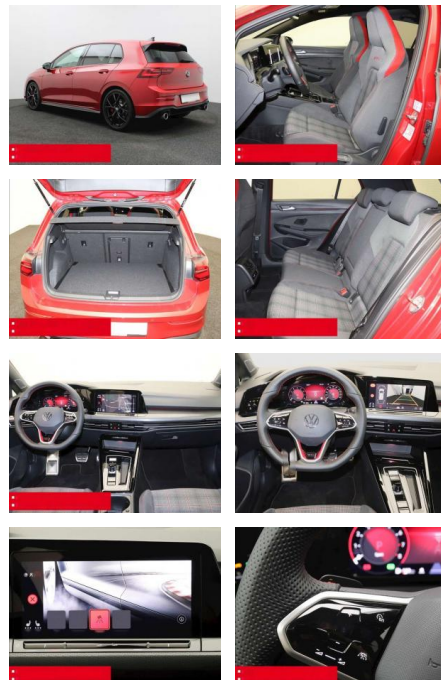

Volkswagen Golf GTI 8 2.0 TSI DSG PANO HK-SOUND

BS05-76737_Golf GTI 8 2.0 TSI DSG PANO HK-SOUND

Erstzulassung:	Kilometer:	Farbe:	Leistung:	Kraftstoffart:	Verbr. komb.	CO2-Emission	CO2-Klasse (WLTP)
01.01.2024	23.545	Rot	180 kW / 245 PS	Benzin	7,2 l/100km	163 g/km	F